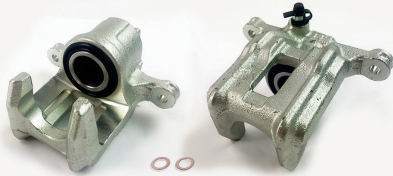

## New to Range Calipers - November

### ABC1002L

POS  
R

### ABC1002R

POS  
R

INFORMATION				LINKED PARTS				APPLICATIONS				
<b>Product Type</b>		Floating Caliper		BD1417S BD1473S BD1491S ABP956 PLU956 PLU1208				<b>HONDA:</b> Accord 03-08, CR-V 01-07, Legend 91-04, Odyssey 95-03, Shuttle 94-04				
<b>Brake System</b>		Nissin										
<b>Piston Diameter</b>		38mm										
<b>Leading/Trailing</b>		Trailing										
<b>AMK</b>	<b>APEC</b>	<b>BRAKE ENGINEERING</b>	<b>DRI</b>	<b>AMK</b>	<b>APEC</b>	<b>BRAKE ENGINEERING</b>	<b>DRI</b>					
TCA1711	LCA237, LCA237N	CA1364	4175700	TCA1712	RCA237, RCA237N	CA1364R	4275700					
<b>REMY</b>	<b>ROLLING COMPONENTS</b>	<b>SHAFTEC</b>	<b>TRW</b>	<b>REMY</b>	<b>ROLLING COMPONENTS</b>	<b>SHAFTEC</b>	<b>TRW</b>					
DC72098, RAB83109	VSBC181L	BC9746, SBC1061L	BHN368	DC72099, RAB83100	VSBC181R	BC9746R, SBC1061R	BHN367					
<b>OEM</b>	43018S75000, 43019S9AA00, 43019SX0000, 43230SP0003, 43230SP0E01, 43230SP0E03							<b>OEM</b>	43018S9AA00, 43018S9AE00, 43018SX0000, 43019S75000, 43210SP0003, 43210SP0E01, 43210SP0E03			

### ABC1104R

POS  
R

INFORMATION				LINKED PARTS				APPLICATIONS				
<b>Product Type</b>		Handbrake Caliper		BD1347S PLU1297				<b>CITROËN:</b> Dispatch/Jumpy 06- <b>FIAT:</b> Scudo 07-16 <b>PEUGEOT:</b> Expert 07-, Expert Teepee 07-				
<b>Brake System</b>		TRW										
<b>Piston Diameter</b>		41mm										
<b>Leading/Trailing</b>		Trailing										
<b>AMK</b>	<b>APEC</b>	<b>BRAKE ENGINEERING</b>	<b>DRI</b>	<b>AMK</b>	<b>APEC</b>	<b>BRAKE ENGINEERING</b>	<b>DRI</b>					
TCA3777	LCA455, LCA455N	CA2951	4180310	TCA3778	RCA455, RCA455N	CA2951R	4280310					
<b>REMY</b>	<b>ROLLING COMPONENTS</b>	<b>SHAFTEC</b>	<b>TRW</b>	<b>REMY</b>	<b>ROLLING COMPONENTS</b>	<b>SHAFTEC</b>	<b>TRW</b>					
DC74166	VSBC209L	BC2243, SBC1103L	BHS997	DC74167	VSBC209R	BC2243R	BHS998					
<b>OEM</b>	44011L0, 9467567480, 1651760380							<b>OEM</b>	44011L1, 9467567580, 1651760480			