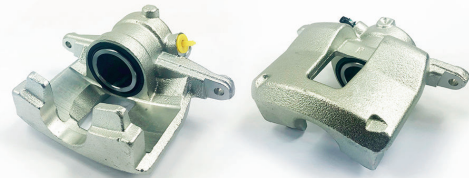

ABC1173R

POS
R