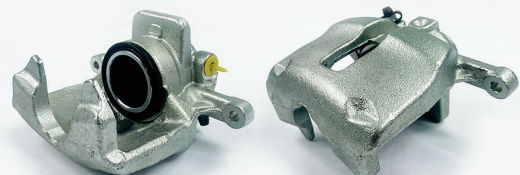

### ABC1104R

POS  
R

INFORMATION				LINKED PARTS				APPLICATIONS				
<b>Product Type</b>		Handbrake Caliper		BD1347S PLU1297				<b>CITROËN:</b> Dispatch/Jumpy 06- <b>FIAT:</b> Scudo 07-16 <b>PEUGEOT:</b> Expert 07-, Expert Teepee 07-				
<b>Brake System</b>		TRW										
<b>Piston Diameter</b>		41mm										
<b>Leading/Trailing</b>		Trailing										
<b>AMK</b>	<b>APEC</b>	<b>BRAKE ENGINEERING</b>	<b>DRI</b>	<b>AMK</b>	<b>APEC</b>	<b>BRAKE ENGINEERING</b>	<b>DRI</b>					
TCA3777	LCA455, LCA455N	CA2951	4180310	TCA3778	RCA455, RCA455N	CA2951R	4280310					
<b>REMY</b>	<b>ROLLING COMPONENTS</b>	<b>SHAFTEC</b>	<b>TRW</b>	<b>REMY</b>	<b>ROLLING COMPONENTS</b>	<b>SHAFTEC</b>	<b>TRW</b>					
DC74166	VSBC209L	BC2243, SBC1103L	BHS997	DC74167	VSBC209R	BC2243R	BHS998					
<b>OEM</b>	44011L0, 9467567480, 1651760380							<b>OEM</b>	44011L1, 9467567580, 1651760480			

### ABC1167R

POS  
F

INFORMATION				LINKED PARTS				APPLICATIONS				
<b>Product Type</b>		Floating Caliper		BD1420V BD1503V ABP1334 PLU1334 PLU2027				<b>MINI:</b> Mini (R56) 06-13, Mini Clubman (R55) 07-14, Mini Convertible (R57) 07-15, Mini Coupe (R58) 10-15, Mini Roadster (R59) 01-15				
<b>Brake System</b>		TRW										
<b>Piston Diameter</b>		54mm										
<b>Leading/Trailing</b>		Leading										
<b>AMK</b>	<b>APEC</b>	<b>BRAKE ENGINEERING</b>	<b>DRI</b>	<b>AMK</b>	<b>APEC</b>	<b>BRAKE ENGINEERING</b>	<b>DRI</b>					
TCA3587	LCA124, LCA124N	CA2728	3193210	TCA3588	RCA124, RCA124N	CA2728R	3293210					
<b>REMY</b>	<b>ROLLING COMPONENTS</b>	<b>SHAFTEC</b>	<b>TRW</b>	<b>REMY</b>	<b>ROLLING COMPONENTS</b>	<b>SHAFTEC</b>	<b>TRW</b>					
DC84082	VSBC354L	BC2046	BHW907E	DC84083	VSBC354R	BC2046R	BHW908E					
<b>OEM</b>	34116776919, 34116778335, 34116779759							<b>OEM</b>	34116773920, 34116776920, 34116778336, 34116779760			