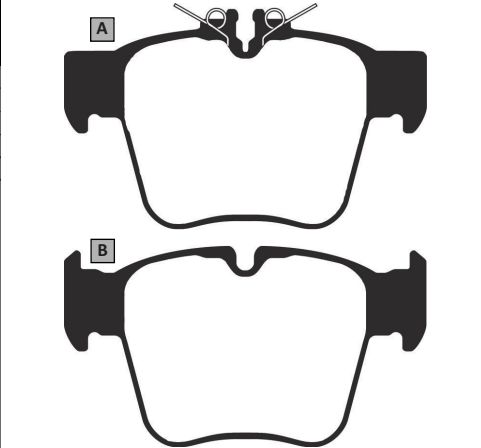

PLU4653

Width	Height	Thickness
133	60	17
Application	Pos	F

HYUNDAI:
Elantra 15-20
i30 11-
Ioniq 16-22
KIA:
Cee'd 14-20
Niro 16-
Pro Cee'd 12-18

APEC	Borg & Beck	Brakefit	Comline	DDN	Mintex	Napa	QH
PAD2226	BBP2690 BBP2658	PD4300	ADB32408 CBP32408	PCP1774 PCP1785	MDB4186 MDB3993	NBP1422 PBP7964	-
OEM	58101A5A30, 58101A7A01, 58101G4A05, 58101F2A00, 58101F3A00, 58101G2A10						

PLU4656

Width	Height	Thickness
123	64	15
B-Width	B-Height	B-Thickness
123	70	15
Application	Pos	R

MERCEDES-BENZ:
C-Class 15-23
GLC 15-23

APEC	Borg & Beck	Brakefit	Comline	DDN	Mintex	Napa	QH
PAD2131	BBP2581	PD3789	ADB06120 CBP06120	-	MDB3903	NBP1635 PBP7107	-
OEM	4205200, 4205900, 4208300, A0004205200, A0004205900, A0004208300, 420830028, 0004207803						