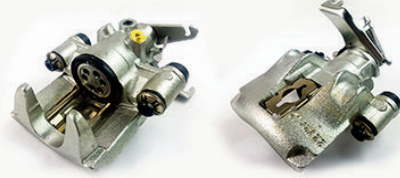

## New to Range Calipers - December

### ABC1016L

POS  
R

### ABC1016R

POS  
R

INFORMATION				LINKED PARTS				APPLICATIONS			
<b>Product Type</b>		Handbrake Caliper		BD927S BD928S BD1445S ABP3932				<b>IVECO:</b> Daily 99-			
<b>Brake System</b>		Brembo									
<b>Piston Diameter</b>		52mm									
<b>Leading/Trailing</b>		Leading									
<b>AMK</b>	<b>APEC</b>	<b>BRAKE ENGINEERING</b>	<b>DRI</b>	<b>AMK</b>	<b>APEC</b>	<b>BRAKE ENGINEERING</b>	<b>DRI</b>	<b>AMK</b>	<b>APEC</b>	<b>BRAKE ENGINEERING</b>	<b>DRI</b>
TCA2963	LCA148, LCA148N	CA2013	4237410	TCA2964	RCA148, RCA148N	CA2013R	4137410				
<b>REMY</b>	<b>ROLLING COMPONENTS</b>	<b>SHAFTEC</b>	<b>TRW</b>	<b>REMY</b>	<b>ROLLING COMPONENTS</b>	<b>SHAFTEC</b>	<b>TRW</b>				
DC73528, RAB84639	VSBC143L	BC8097, SBC1038L	BHS790E	DC73529, RAB84630	VSBC143R	BC8097R, SBC1038R	BHS791E				
<b>OEM</b>	42548181, 42535110, 42536630, 42554777, 504028772, 504113573, 504134582, 504360794						<b>OEM</b>	42548182, 42535111, 42536631, 42554778, 42559618, 504113574, 504134583, 504360795			

### ABC1034R

POS  
R

INFORMATION				LINKED PARTS				APPLICATIONS			
<b>Product Type</b>		Floating Caliper		BD1178V PLU3995				<b>MITSUBISHI:</b> Shogun 00-			
<b>Brake System</b>		Akebono									
<b>Piston Diameter</b>		45mm									
<b>Leading/Trailing</b>		Trailing									
<b>AMK</b>	<b>APEC</b>	<b>BRAKE ENGINEERING</b>	<b>DRI</b>	<b>AMK</b>	<b>APEC</b>	<b>BRAKE ENGINEERING</b>	<b>DRI</b>	<b>AMK</b>	<b>APEC</b>	<b>BRAKE ENGINEERING</b>	<b>DRI</b>
TCA3249	LCA180, LCA180N	CA2285	4189800	TCA3250	RCA180, RCA180N	CA2285R	4289800				
<b>REMY</b>	<b>ROLLING COMPONENTS</b>	<b>SHAFTEC</b>	<b>TRW</b>	<b>REMY</b>	<b>ROLLING COMPONENTS</b>	<b>SHAFTEC</b>	<b>TRW</b>				
DC73130, RAB84241	VSBC259L	BC8825, SBC1105L	BHU263	DC73131, RAB84242	VSBC259R	BC8825R, SBC1105R	BHU264				
<b>OEM</b>	MR510541						<b>OEM</b>	MR510542			