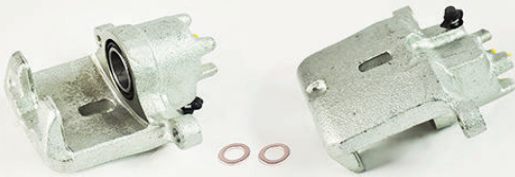

### ABC1016R

POS  
R

INFORMATION				LINKED PARTS				APPLICATIONS			
<b>Product Type</b>		Handbrake Caliper		BD927S BD928S BD1445S ABP3932				<b>IVECO:</b> Daily 99-			
<b>Brake System</b>		Brembo									
<b>Piston Diameter</b>		52mm									
<b>Leading/Trailing</b>		Leading									
<b>AMK</b>	<b>APEC</b>	<b>BRAKE ENGINEERING</b>	<b>DRI</b>	<b>AMK</b>	<b>APEC</b>	<b>BRAKE ENGINEERING</b>	<b>DRI</b>	<b>AMK</b>	<b>APEC</b>	<b>BRAKE ENGINEERING</b>	<b>DRI</b>
TCA2963	LCA148, LCA148N	CA2013	4237410	TCA2964	RCA148, RCA148N	CA2013R	4137410				
<b>REMY</b>	<b>ROLLING COMPONENTS</b>	<b>SHAFTEC</b>	<b>TRW</b>	<b>REMY</b>	<b>ROLLING COMPONENTS</b>	<b>SHAFTEC</b>	<b>TRW</b>				
DC73528, RAB84639	VSBC143L	BC8097, SBC1038L	BHS790E	DC73529, RAB84630	VSBC143R	BC8097R, SBC1038R	BHS791E				
<b>OEM</b>	42548181, 42535110, 42536630, 42554777, 504028772, 504113573, 504134582, 504360794						<b>OEM</b>	42548182, 42535111, 42536631, 42554778, 42559618, 504113574, 504134583, 504360795			

### ABC1034R

POS  
R

INFORMATION				LINKED PARTS				APPLICATIONS			
<b>Product Type</b>		Floating Caliper		BD1178V PLU3995				<b>MITSUBISHI:</b> Shogun 00-			
<b>Brake System</b>		Akebono									
<b>Piston Diameter</b>		45mm									
<b>Leading/Trailing</b>		Trailing									
<b>AMK</b>	<b>APEC</b>	<b>BRAKE ENGINEERING</b>	<b>DRI</b>	<b>AMK</b>	<b>APEC</b>	<b>BRAKE ENGINEERING</b>	<b>DRI</b>	<b>AMK</b>	<b>APEC</b>	<b>BRAKE ENGINEERING</b>	<b>DRI</b>
TCA3249	LCA180, LCA180N	CA2285	4189800	TCA3250	RCA180, RCA180N	CA2285R	4289800				
<b>REMY</b>	<b>ROLLING COMPONENTS</b>	<b>SHAFTEC</b>	<b>TRW</b>	<b>REMY</b>	<b>ROLLING COMPONENTS</b>	<b>SHAFTEC</b>	<b>TRW</b>				
DC73130, RAB84241	VSBC259L	BC8825, SBC1105L	BHU263	DC73131, RAB84242	VSBC259R	BC8825R, SBC1105R	BHU264				
<b>OEM</b>	MR510541						<b>OEM</b>	MR510542			